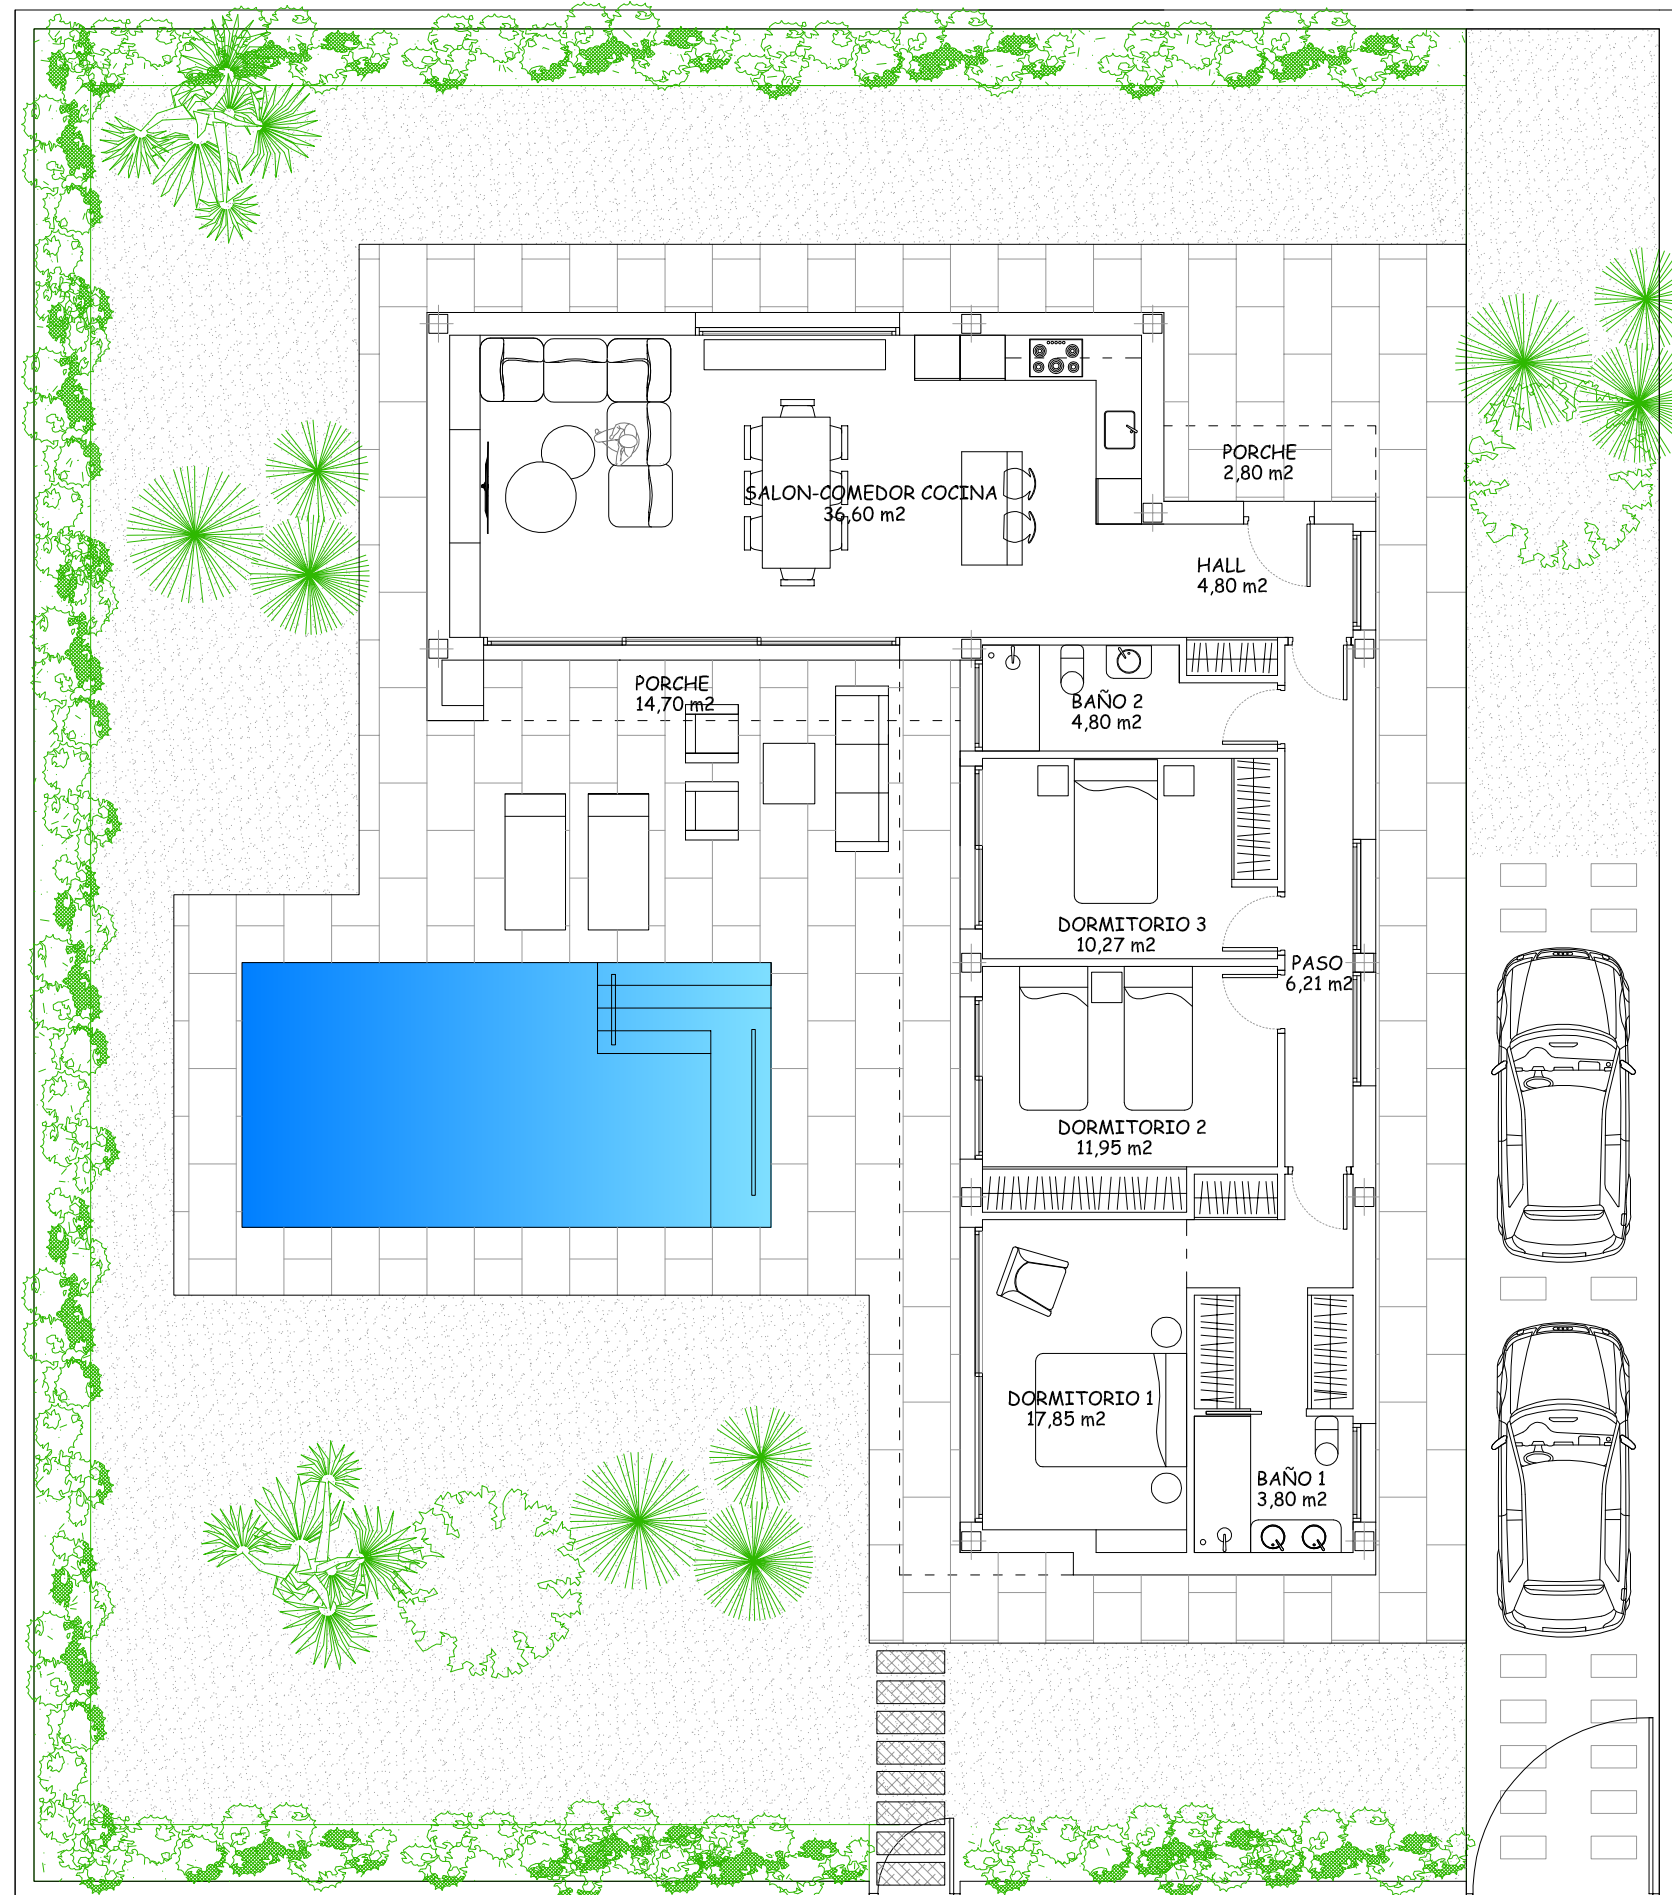

## PARCELA DE 545 m2 CON PISCINA. VEGA HILLS - COTO RIÑALES

### MANZANA N°5

CALLE M								
4	5	6	10	11	12	16	17	18
1	2	3	7	8	9	13	14	15
CALLE L								

### VILLA N° 18

### CUADRO DE SUPERFICIES

Superficie de parcela/plot	545,00 m <sup>2</sup>
Superficie Construida/Built	117,88 m <sup>2</sup>
Superficie Const. Porches	17,90 m <sup>2</sup>
Superficie Terraza-Piscina	46,15 m <sup>2</sup>
Superficie Piscina (7m x 3,5m)	24,50 m <sup>2</sup>
Superficie Jardín/Garden	338,57 m <sup>2</sup>
Sup. Total Disfrute	545,00 m <sup>2</sup>