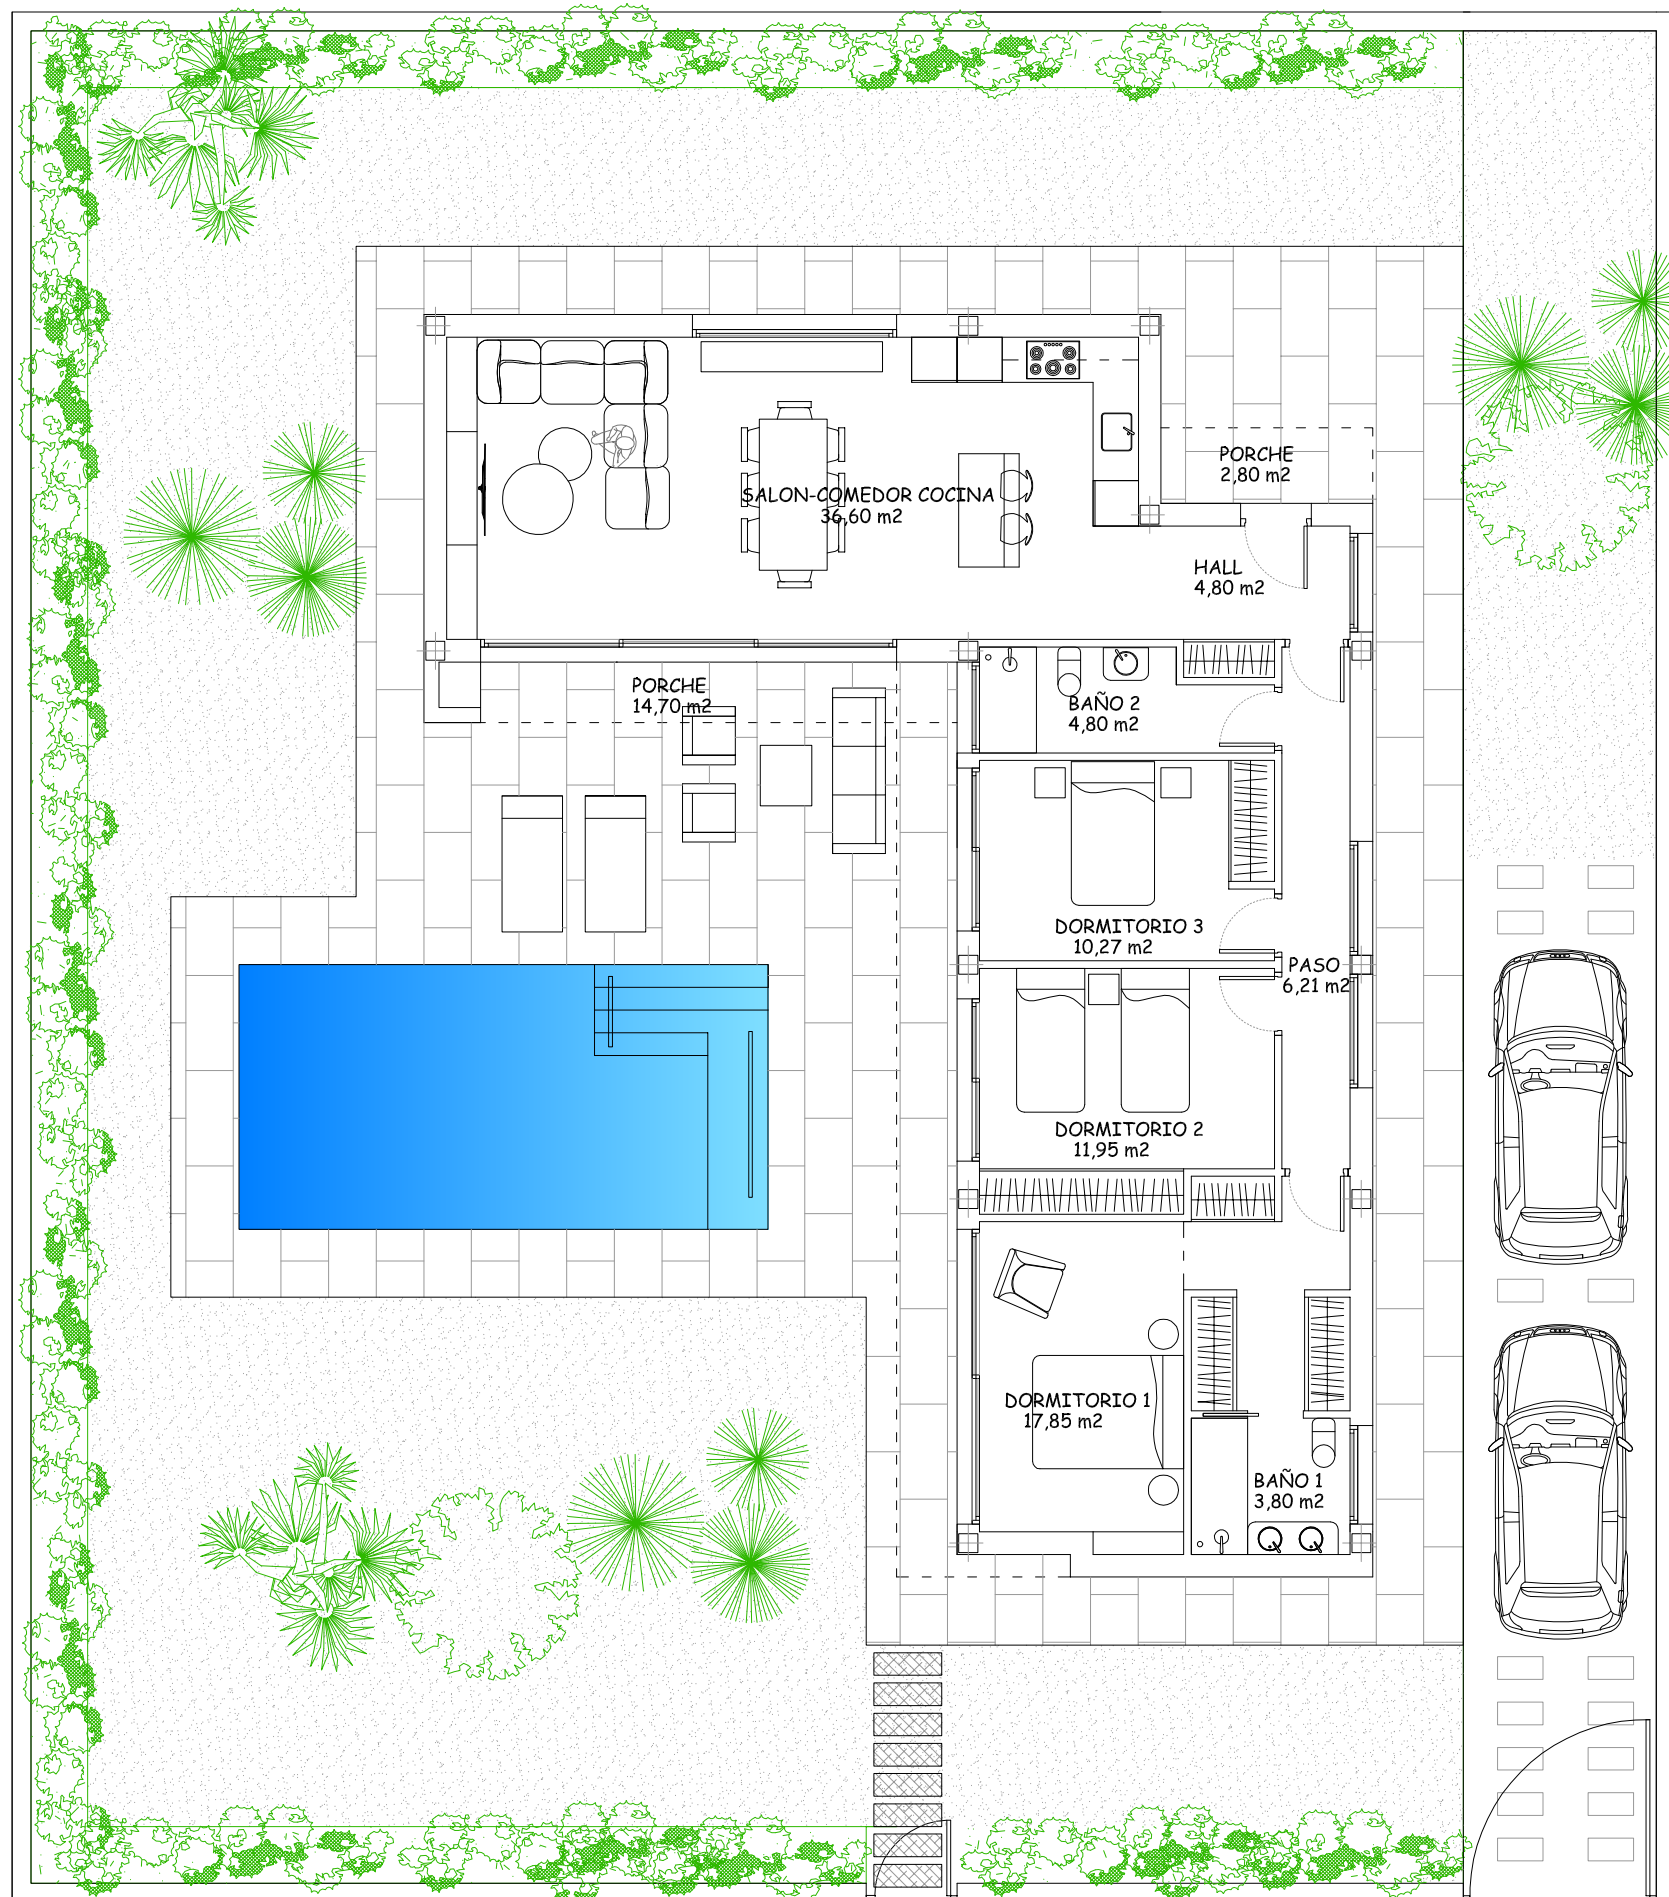

VILLA ESENCIA.

PARCELA DE 545 m2 CON PISCINA. VEGA HILLS - COTO RIÑALES

MANZANA N°5

CALLE M								
4	5	6	10	11	12	16	17	18
1	2	3	7	8	9	13	14	15
CALLE L								

VILLA N° 16

CUADRO DE SUPERFICIES

Superficie de parcela/plot	545,00 m ²
Superficie Construida/Built	117,88 m ²
Superficie Const. Porches	17,90 m ²
Superficie Terraza-Piscina	46,15 m ²
Superficie Piscina (7mx3,5m)	24,50 m ²
Superficie Jardín/Garden	338,57 m ²
Sup.Total Disfrute	545,00 m ²