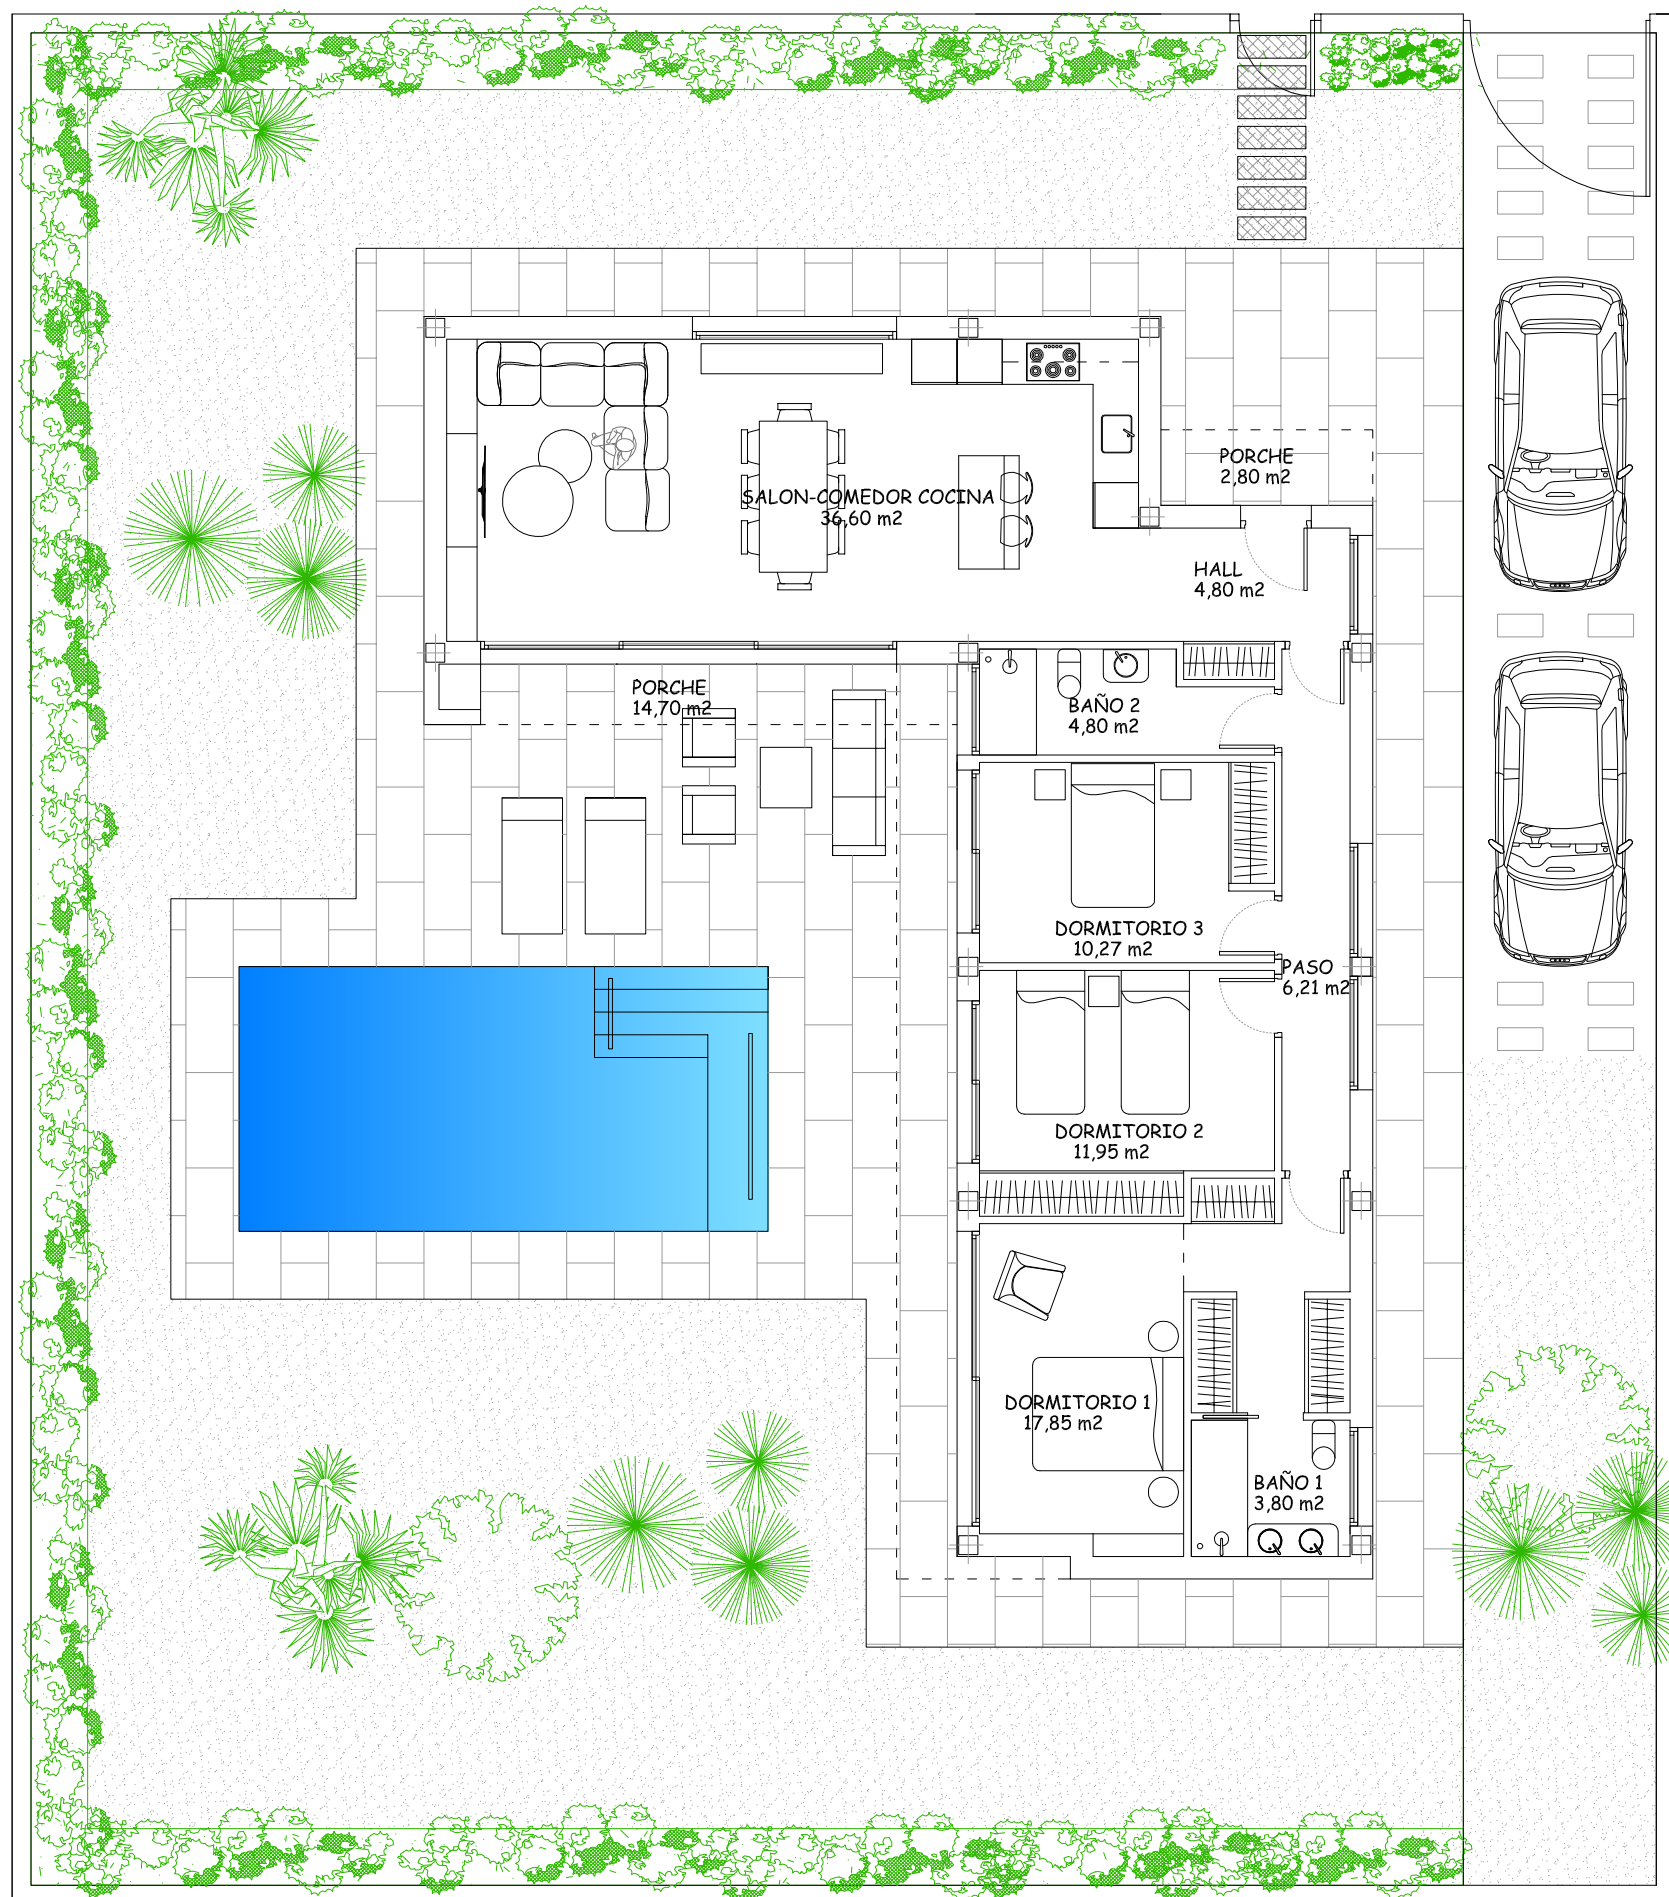

# VILLA ESENCIA.

PARCELA DE 545 m2 CON PISCINA. VEGA HILLS - COTO RIÑALES

## MANZANA N° 5

CALLE M								
4	5	6	10	11	12	16	17	18
1	2	3	7	8	9	13	14	15
CALLE L								

## VILLA N° 13

## CUADRO DE SUPERFICIES

Superficie de parcela/plot	545,00 m <sup>2</sup>
Superficie Construida/Built	117,88 m <sup>2</sup>
Superficie Const. Porches	17,90 m <sup>2</sup>
Superficie Terraza-Piscina	46,15 m <sup>2</sup>
Superficie Piscina (7m x 3,5m)	24,50 m <sup>2</sup>
Superficie Jardín/Garden	338,57 m <sup>2</sup>
Sup. Total Disfrute	545,00 m <sup>2</sup>