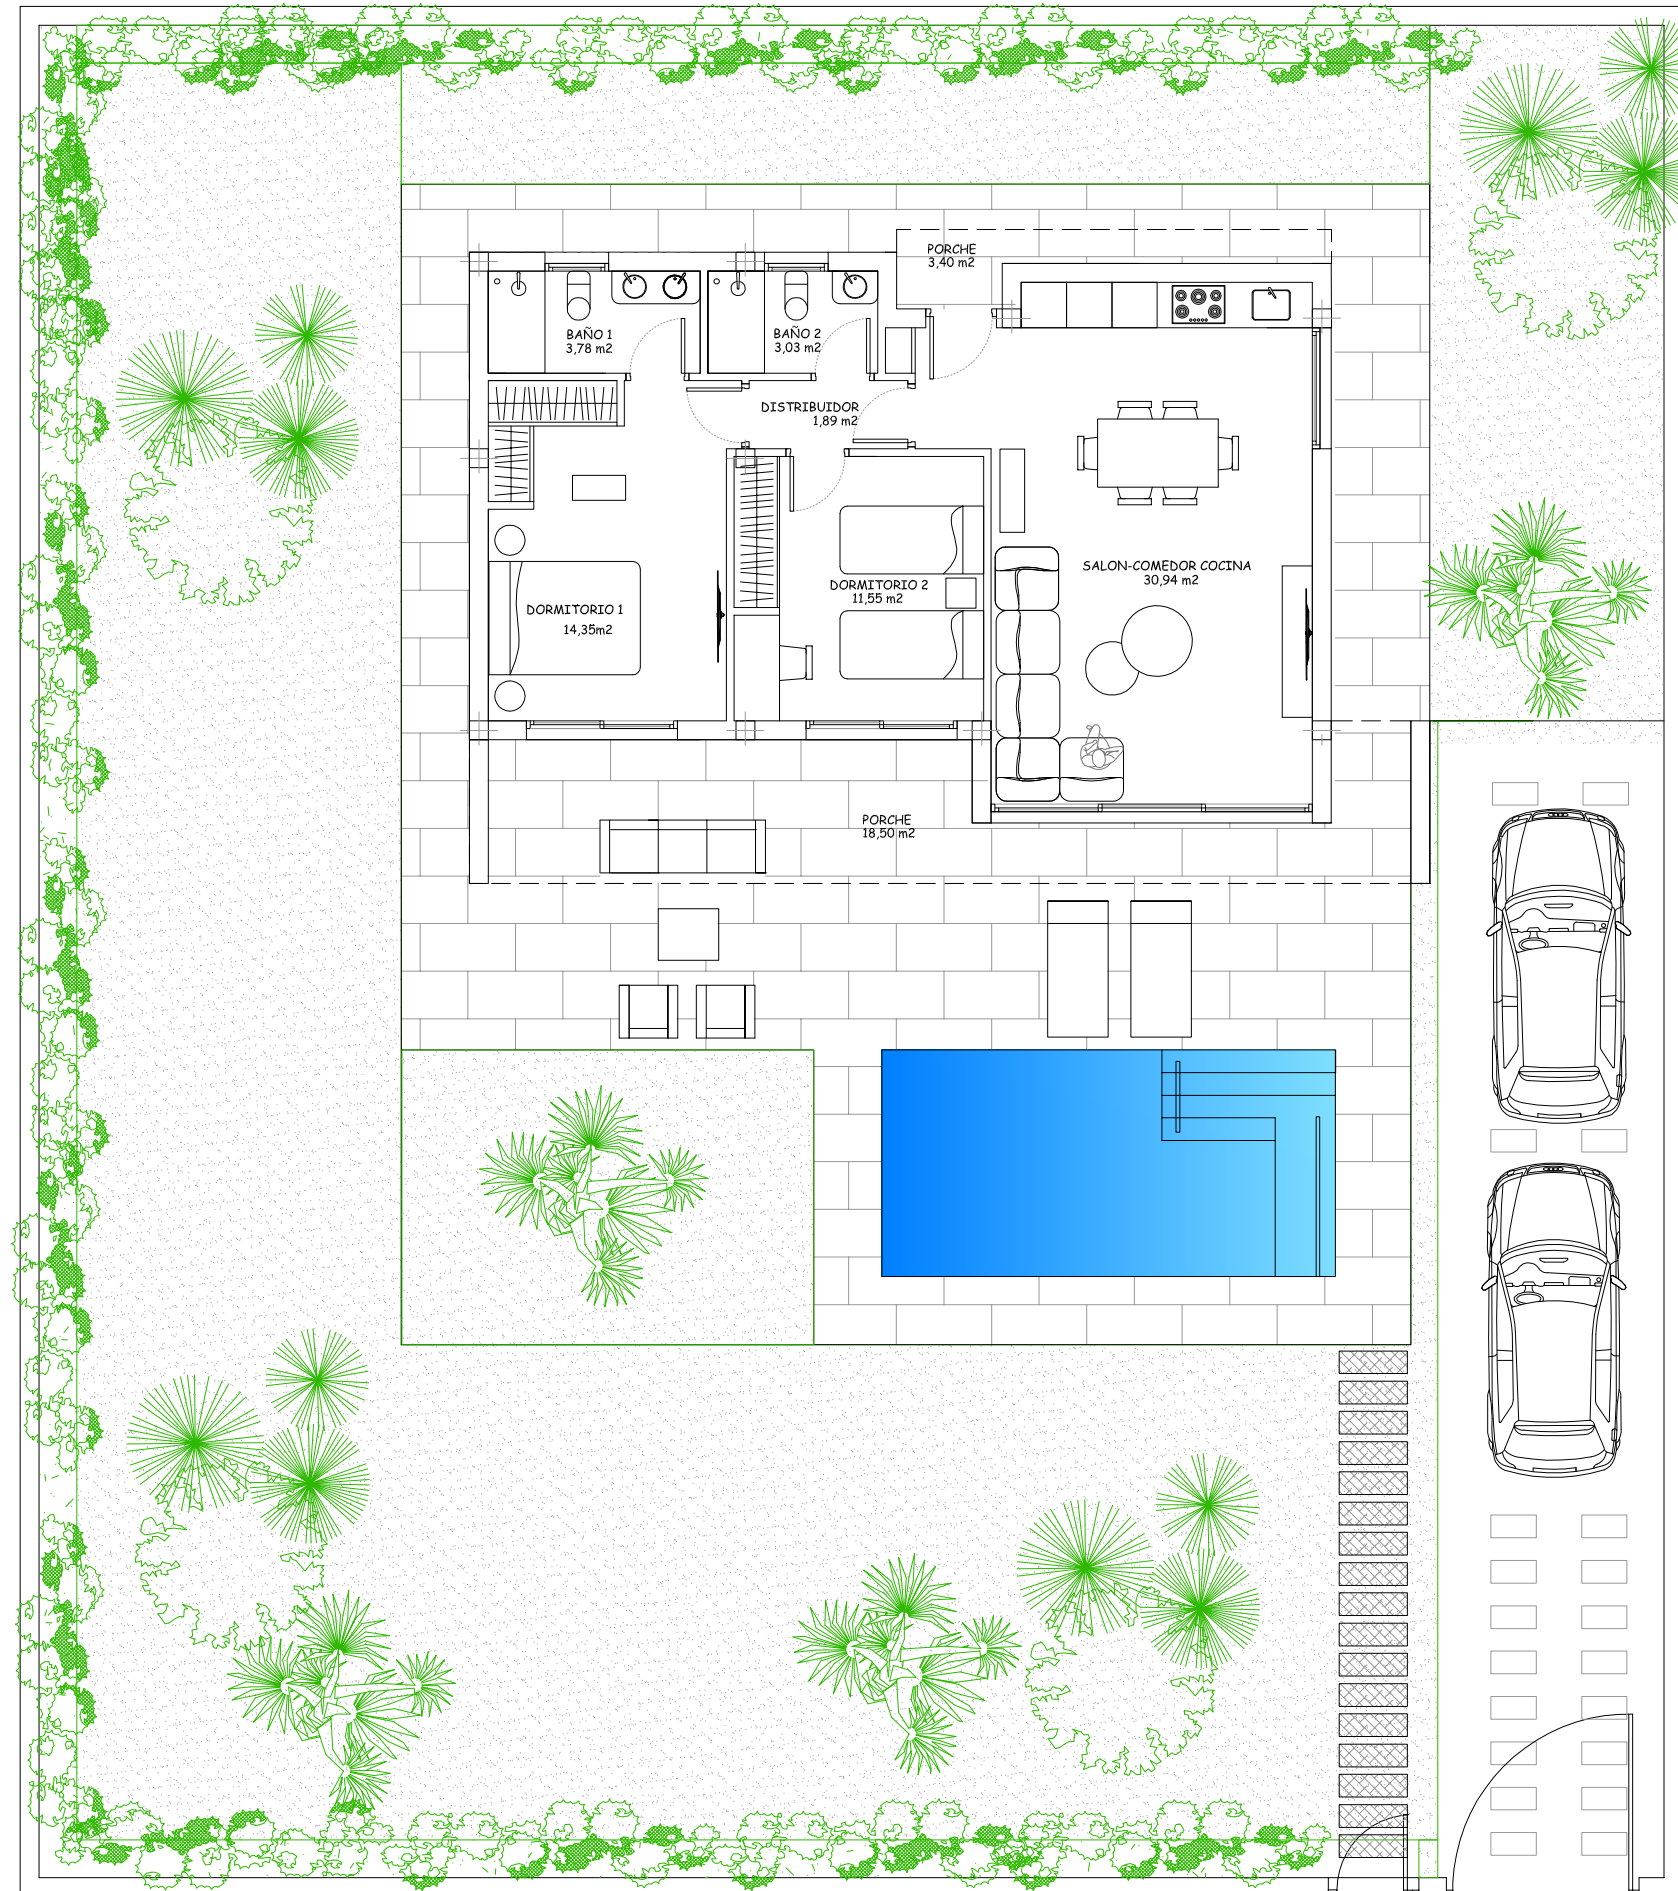

# VILLA AZAHAR

PARCELA DE 545 m2 CON PISCINA. VEGA HILLS - COTO RIÑALES

MANZANA N°5

CALLE M								
4	5	6	10	11	12	16	17	18
1	2	3	7	8	9	13	14	15
CALLE L								

VILLA N° 6

CUADRO DE SUPERFICIES

Superficie de parcela/plot	545,00 m <sup>2</sup>
Superficie Construida/Built	77,10 m <sup>2</sup>
Superficie Const. Porches	22,90 m <sup>2</sup>
Superficie Terraza-Piscina	43,90 m <sup>2</sup>
Superficie Piscina (6m x 3m)	18,00 m <sup>2</sup>
Superficie Jardín/Garden	383,10 m <sup>2</sup>
Sup.Total Disfrute	545,00 m <sup>2</sup>