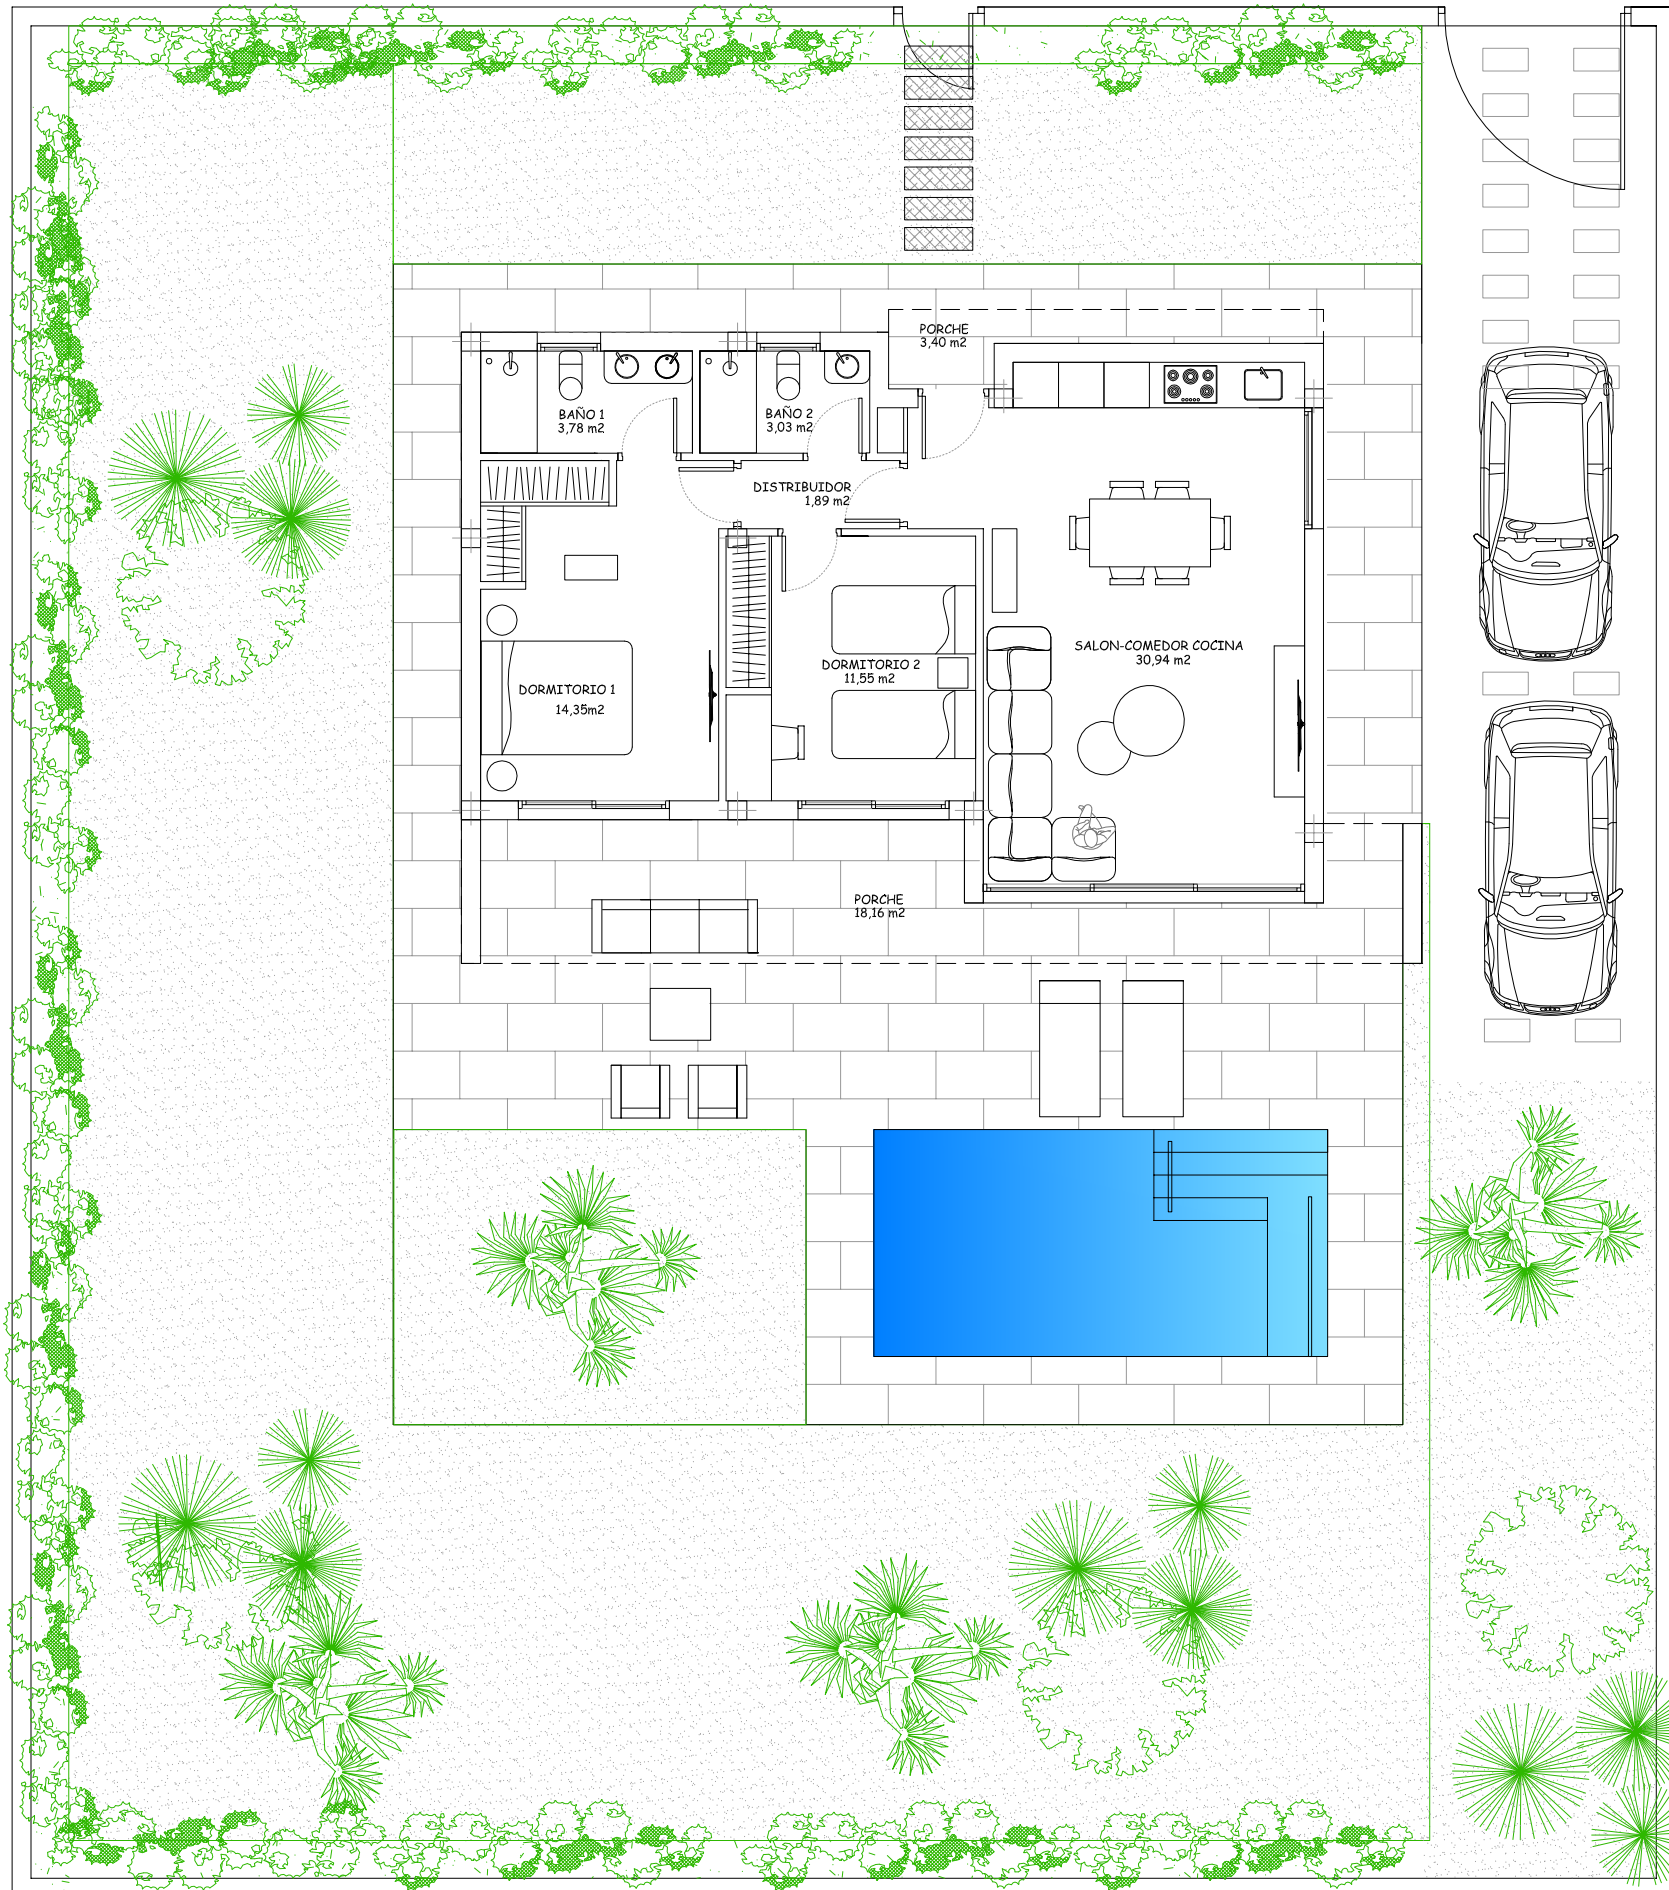

VILLA AZAHAR

PARCELA DE 545 m2 CON PISCINA. VEGA HILLS - COTO RIÑALES

MANZANA N°5

CALLE M								
4	5	6	10	11	12	16	17	18
1	2	3	7	8	9	13	14	15
CALLE L								

VILLA N° 3

CUADRO DE SUPERFICIES

Superficie de parcela/plot	545,00 m ²
Superficie Construida/Built	77,10 m ²
Superficie Const. Porches	22,90 m ²
Superficie Terraza-Piscina	43,90 m ²
Superficie Piscina (6m x 3m)	18,00 m ²
Superficie Jardín/Garden	383,10 m ²
Sup.Total Disfrute	545,00 m ²