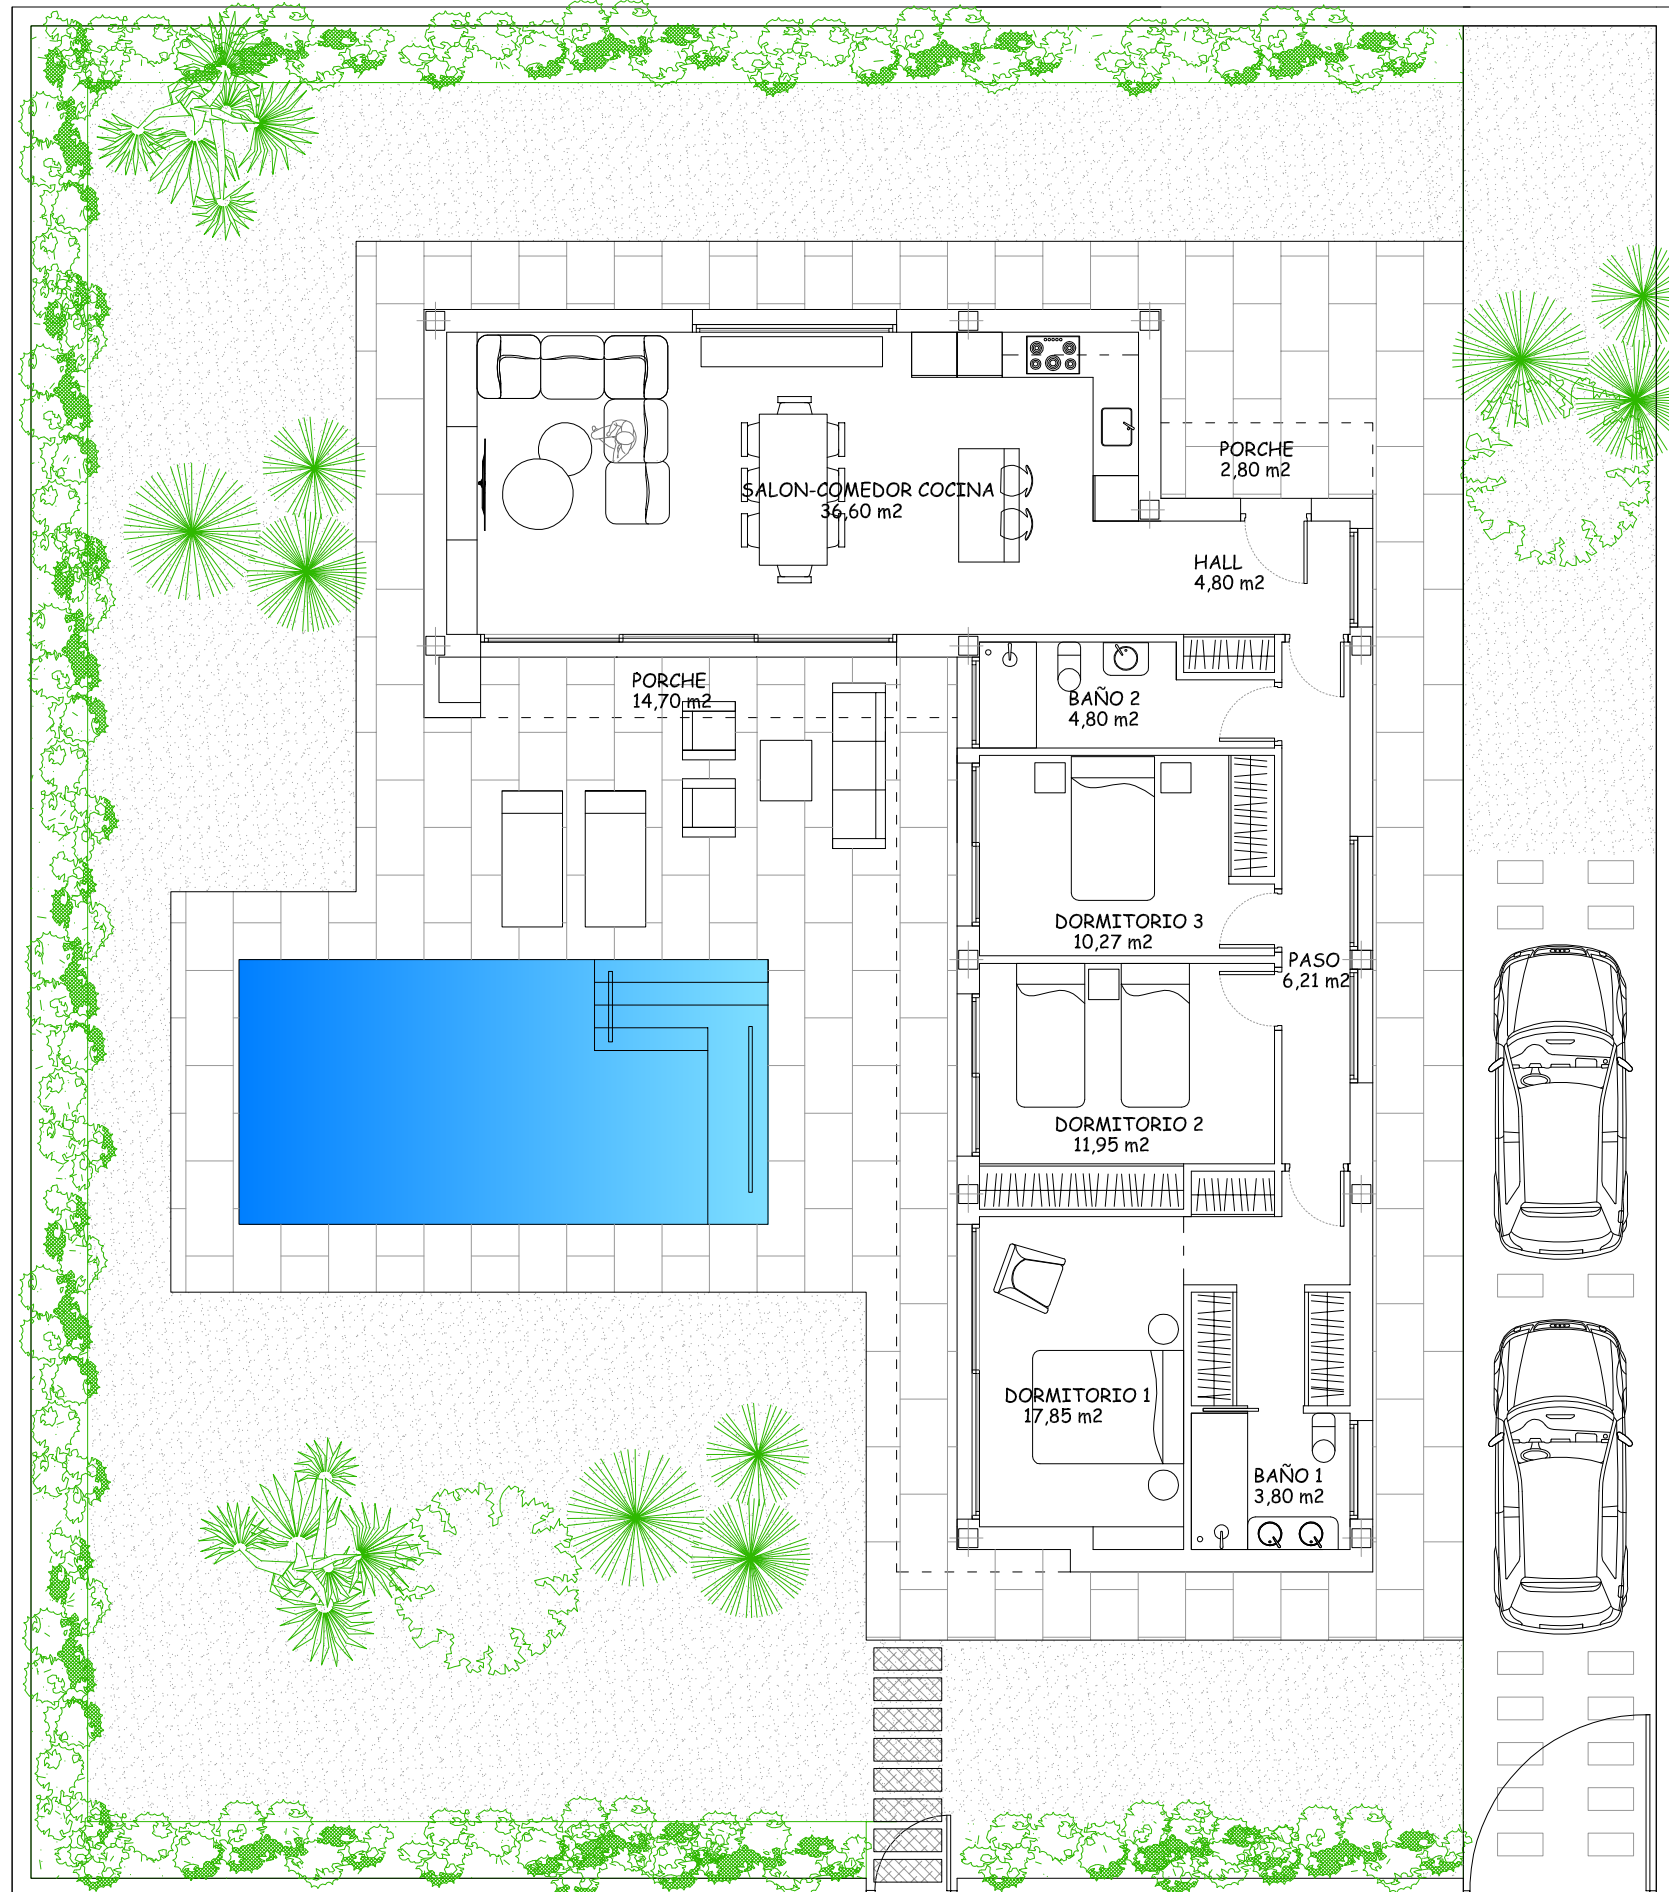

VILLA ESENCIA.

PARCELA DE 545 m2 CON PISCINA. VEGA HILLS - COTO RIÑALES

MANZANA N°5

CALLE M								
4	5	6	10	11	12	16	17	18
1	2	3	7	8	9	13	14	15
CALLE L								

VILLA N° 17

CUADRO DE SUPERFICIES

Superficie de parcela/plot	545,00 m ²
Superficie Construida/Built	117,88 m ²
Superficie Const. Porches	17,90 m ²
Superficie Terraza-Piscina	46,15 m ²
Superficie Piscina (7mx3,5m)	24,50 m ²
Superficie Jardín/Garden	338,57 m ²
Sup.Total Disfrute	545,00 m ²