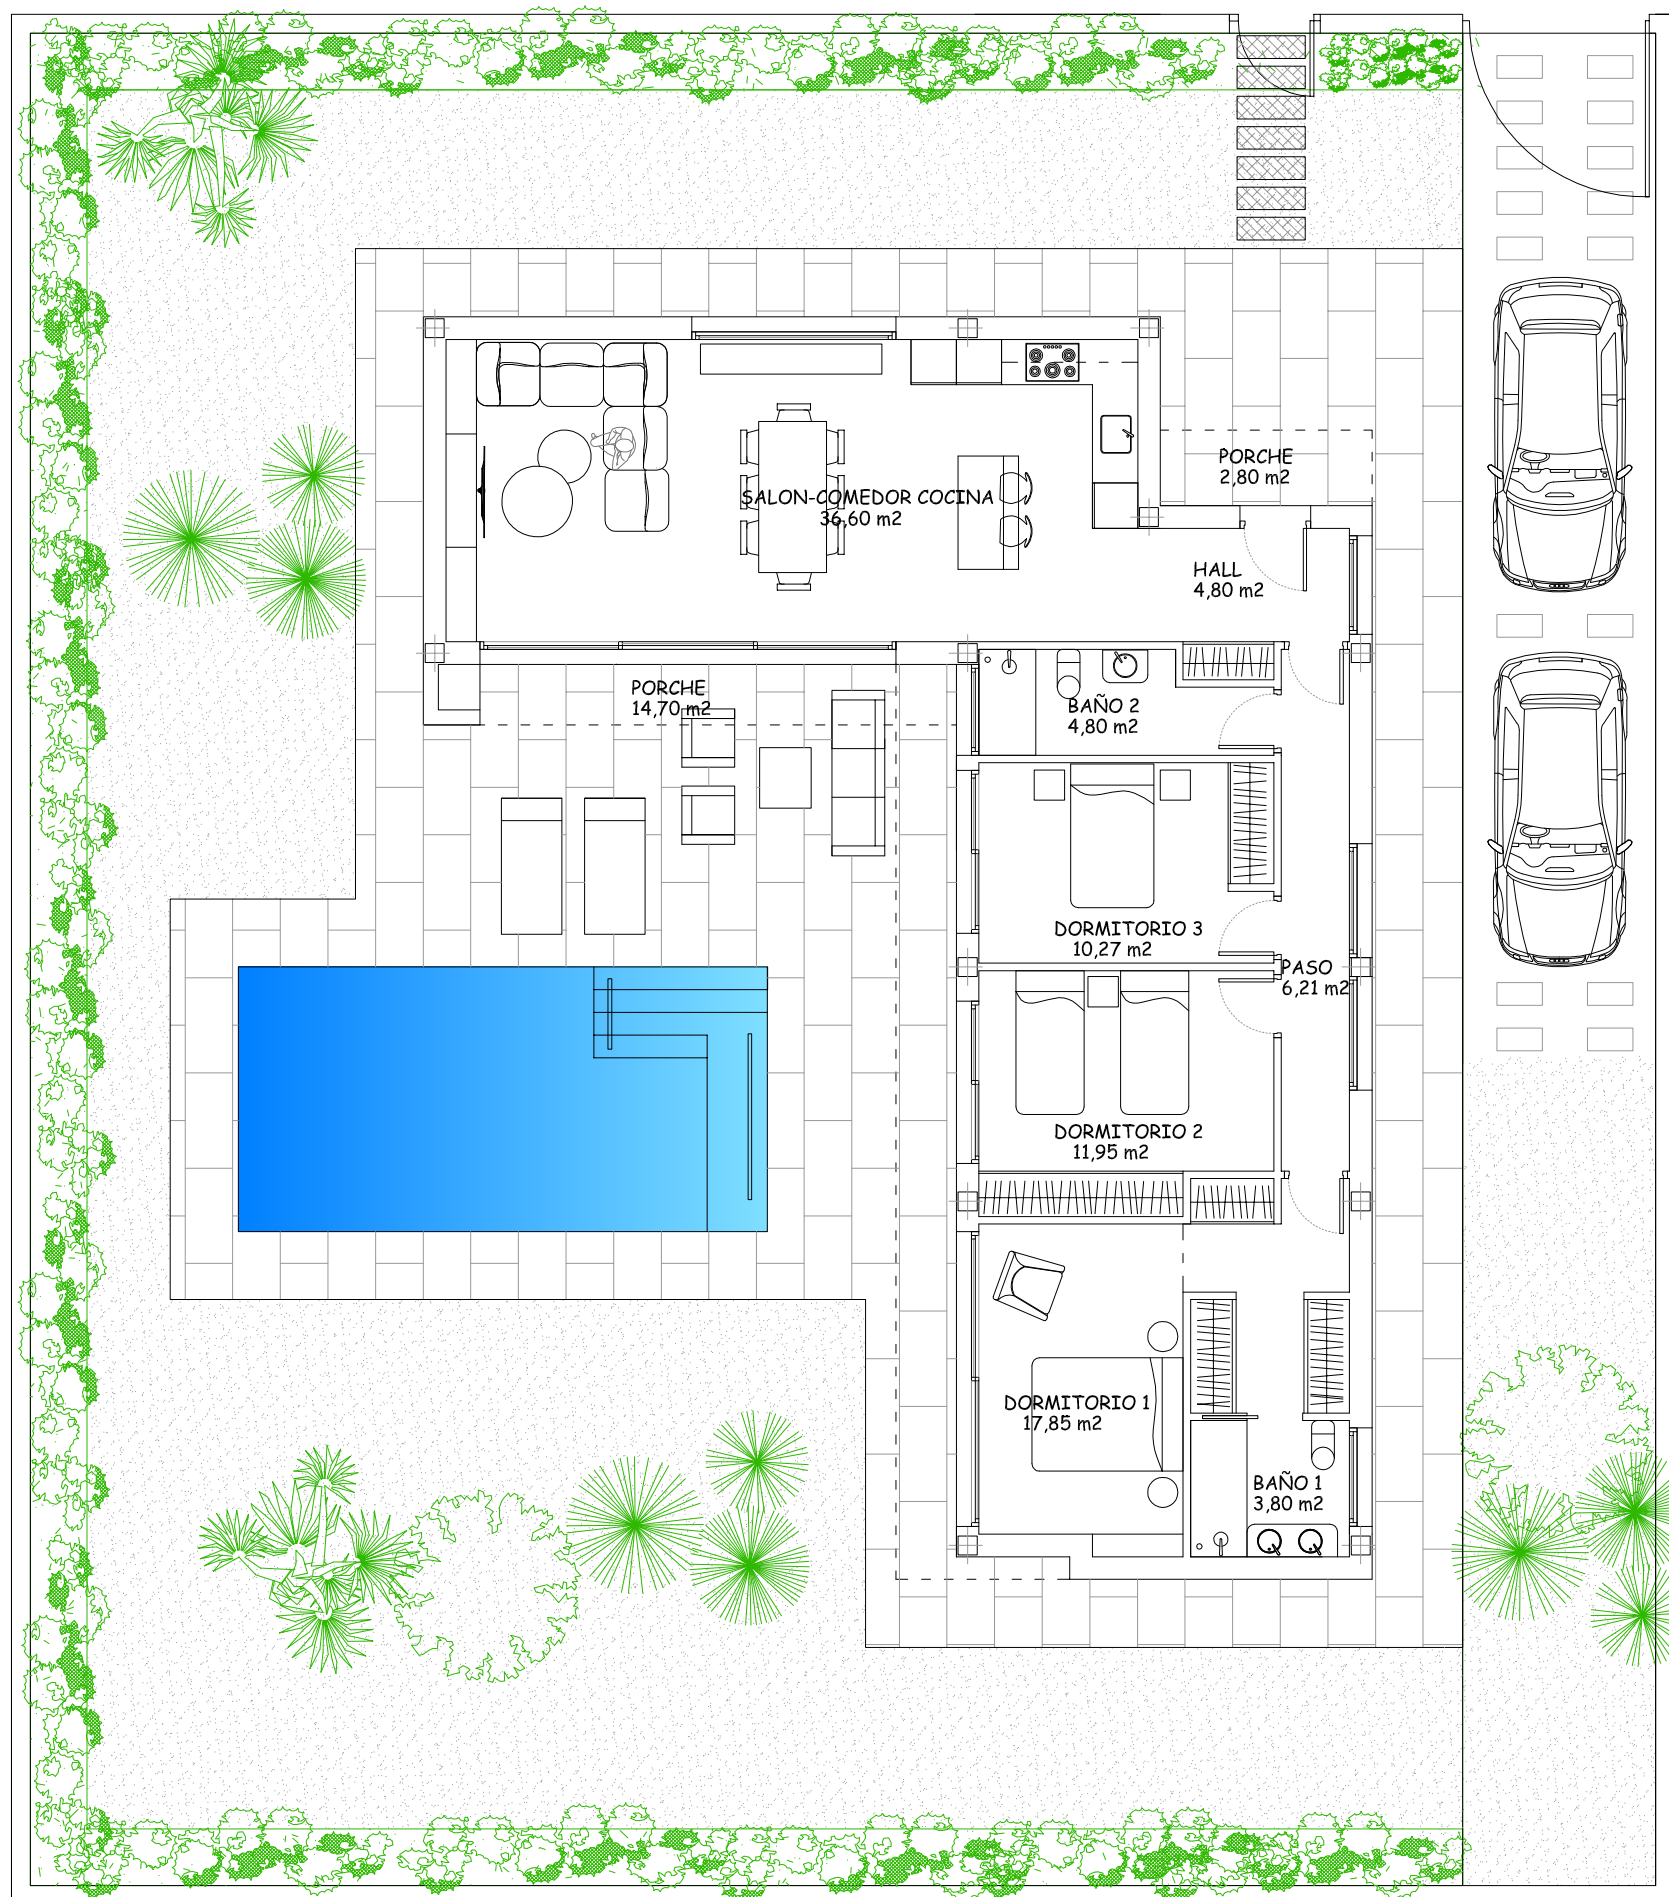

VILLA ESENCIA.

PARCELA DE 545 m2 CON PISCINA. VEGA HILLS - COTO RIÑALES

MANZANA N°5

CALLE M								
4	5	6	10	11	12	16	17	18
1	2	3	7	8	9	13	14	15
CALLE L								

VILLA N° 15

CUADRO DE SUPERFICIES

Superficie de parcela/plot	545,00 m2
Superficie Construida/Built	117,88 m2
Superficie Const. Porches	17,90 m2
Superficie Terraza-Piscina	46,15 m2
Superficie Piscina (7m x 3,5m)	24,50 m2
Superficie Jardín/Garden	338,57 m2
Sup. Total Disfrute	545,00 m2